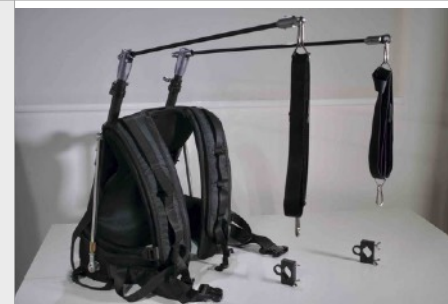

Stabilisateur DJI Ronin M

- Dans sa valise de type Pelicase
- Excellent état, peu servi, utilisé par une seule personne très méticuleuse
- Idéal pour DSLR, petites caméras
- Avec son support (pour équilibrage) et deux scratches de sécurité (pour transport sur le terrain)
- Une batterie 1 580 mAh ([intelligente](#)) neuve, jamais utilisée + une batterie d'origine haute capacité 3 400 mAh.
- Chargeur de batterie DJI
- Semelle Ronin avec clé et un choix de vis adaptées.
- Télécommande au guidon ([thumb Controller](#)) (petites rayures d'utilisation, sans conséquences)
- Télécommande avec joysticks (Ronin M TX)
- Deux supports accessoires avec une griffe pour écran, micro etc
- Support DJI pour objectif lourd et vis DJI diverses (oubliés sur les photos)
- Un support smartphone
- Câble USB DJI pour recharge des télécommandes DJI
- Notice d'utilisation et carton d'origine.

[Page Photos](#) (Ronin M - Harnais - Epaulière)

[Page du produit chez DJI](#)

490 €
VENDU

2 Bras Magiques Manfrotto 244 avec le clamp et support caméra

- Excellent état, comme neufs, utilisés uniquement en studio ou en salle, par une seule personne très méticuleuse
- Pour supporter caméra, éclairage, micro, diffuseur, enregistreur audio, écran déporté etc
- Souvent copiés, jamais égalés ! Robustesse et efficacité à toute épreuve. Une invention géniale, indispensable en vidéo
- Fournis avec les deux options : Clamp + support caméra etc
- Notice d'origine
- A retirer sur place de préférence, mais envoi possible

[Page du produit chez Manfrotto](#)

[Bras chez Thomann](#)

[Clamp chez Thomann](#)

[Support caméra chez Thomann](#)

[Page Photos](#) (Trépied Vinten - Slider Edelkrone - Trépied Manfrotto - Bras Magique)

110 €
pièce

VENDUS

Harnais (ou gilet) pour stabilisateur