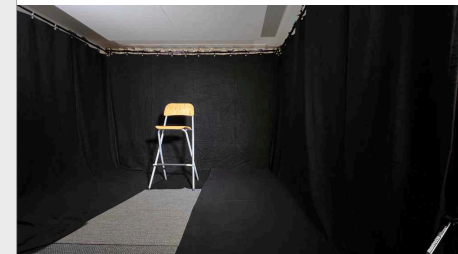

Micro d'ambiance (stéréo) Audio-technica AT2022

- Micro de très grande qualité sonore
- Très peu servi, il est en excellent état. Utilisé par une seule personne très méticuleuse
- Deux directivité : 90° ou 120°
- Fonctionne avec une pile AA
- Livré avec un support micro
- Livré avec pochette de protection, boîte d'origine et notice d'utilisation
- Livré avec une bonnette anti-vent en poil de type
- Livré avec DEUX exemplaires du câbles XLR/jack 3.5 stéréo (oublié le second sur les photos)

[Page Photos](#) (Micro d'ambiance - Perche - Systèmes HF)

[Page du produit chez Audio-technica](#)

160 €
VENDU

Pied Girafe Falcon Eyes

- Indispensable en photo et vidéo pour les contre-éclairages quand il n'y a pas d'accroche
- Excellent état, peu servi, utilisé par une seule personne très méticuleuse
- Longueur perche : 2,30 m
- Hauteur du pied télescopique : 1,30 m à 3 m
- Longueur du sac : 1,40 m
- Poids : 6,5 Kg (sans contrepoids)
- Sac à contrepoids (peut contenir 6 bouteilles d'eau)
- Etui de transport
- Pas d'envoi, à retirer sur place

[Page Photos](#) (Minette- Girafe)

[Page du produit chez PhotoSpecialist](#)

95 €
VENDU

Pendrillons fond noir trois côtés