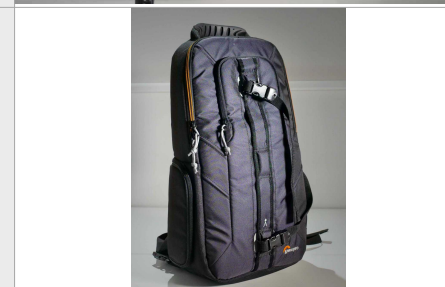

55 €

VENDU

Sac caméra Petrol PC 301

- Confortable et rembourré à souhaits, on peut y mettre tellement de choses !
- Très bon état. Utilisé par une seule personne, très méticuleuse
- Contient une poche "portefeuille", une poche ordinateur portable et deux petites poches à la ceinture. Le top !
- Offerts : Cloisons amovibles pour créer des compartiments supplémentaires

[Page Photos](#) (Sacs Lowepro - Petrol - Luggy)