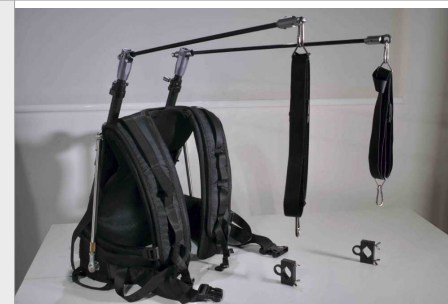

Stabilisateur DJI Ronin M

- Dans sa valise de type Pelicase
- Excellent état, peu servi, utilisé par une seule personne très méticuleuse
- Idéal pour DSLR, petites caméras
- Avec son support (pour équilibrage) et deux scratches de sécurité (pour transport sur le terrain)
- Une batterie 1 580 mAh ([intelligente](#)) neuve, jamais utilisée + une batterie d'origine haute capacité 3 400 mAh.
- Chargeur de batterie DJI
- Semelle Ronin avec clé et un choix de vis adaptées.
- Télécommande au guidon ([thumb Controller](#)) (petites rayures d'utilisation, sans conséquences)
- Télécommande avec joysticks (Ronin M TX)
- Deux supports accessoires avec une griffe pour écran, micro etc
- Support DJI pour objectif lourd et vis DJI diverses (oubliés sur les photos)
- Un support smartphone
- Câble USB DJI pour recharge des télécommandes DJI
- Notice d'utilisation et carton d'origine.

[Page Photos](#) (Ronin M - Harnais - Epaulière)

[Page du produit chez DJI](#)

490 €
VENDU

2 Bras Magiques Manfrotto 244 avec le clamp et support caméra

- Excellent état, comme neufs, utilisés uniquement en studio ou en salle, par une seule personne très méticuleuse
- Pour supporter caméra, éclairage, micro, diffuseur, enregistreur audio, écran déporté etc
- Souvent copiés, jamais égalés ! Robustesse et efficacité à toute épreuve. Une invention géniale, indispensable en vidéo
- Fournis avec les deux options : Clamp + support caméra etc
- Notice d'origine
- A retirer sur place de préférence, mais envoi possible

[Page du produit chez Manfrotto](#)

[Bras chez Thomann](#)

[Clamp chez Thomann](#)

[Support caméra chez Thomann](#)

[Page Photos](#) (Trépied Vinten - Slider Edelkrone - Trépied Manfrotto - Bras Magique)

110 €
pièce

VENDUS

Harnais (ou gilet) pour stabilisateur